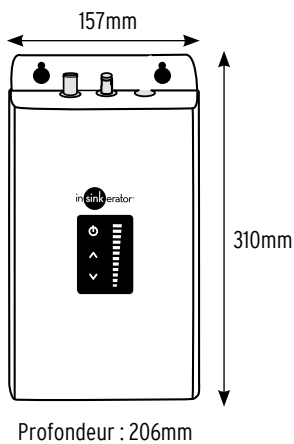

Fiche technique

Lecce 3N1
Pack Robinet d'eau
bouillante + réservoir
et filtre

Specifications

- Solide et de haute qualité
- Kit complet pour installation sur surface solide
- Capacité réservoir : 2,5L
Réservoir en acier inoxydable
- Hauteur du robinet : 35,8cm
- Diamètre du trou requis : 35-38mm
- Pression d'alimentation requise (à froid) : 1.7-8.6 bar (172-862 kPa) (25-125 psi)
- Pression d'alimentation requise (à chaud) : 0.5 bar (50xPa) (7 psi)
- Réservoir de 1300 watts avec prise EU

Dimensions (mm)